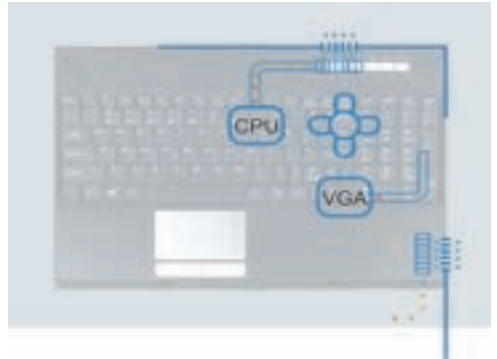

Un design efficace

Les notebooks MSI disposent d'un design spécialement conçu pour améliorer la dissipation de la chaleur. Le système reste ainsi totalement stable dans toutes les conditions d'utilisation. De plus, elle garantit une meilleure longévité des composants à long terme.